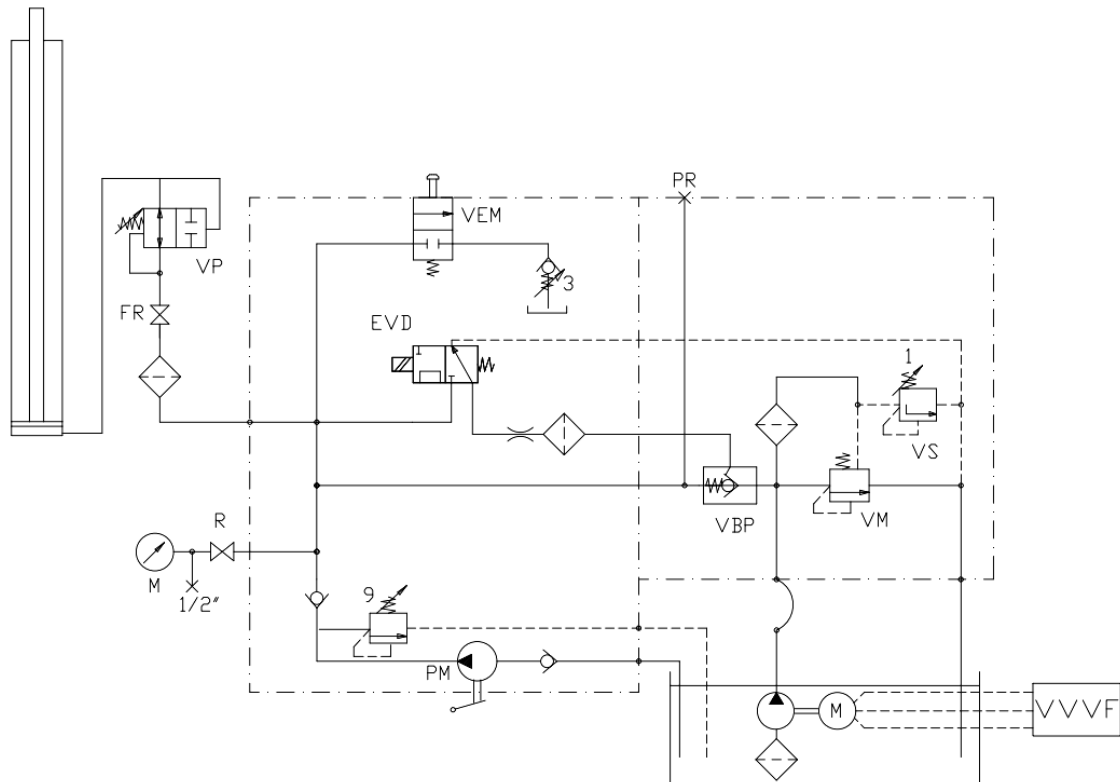

**LEGENDA**

- 1. *Maximum Pressure adjusting*  
Taratura valvola di massima pressione
- 3. *Back Pressure piston rod adjusting*  
Taratura contropressione stelo ed antiscarrucolamento funi
- 9. *Hand pump pressure adjusting*  
Taratura Pressione Pompa a mano

**Hydraulic Scheme Type "HI" / Schema Oleodinamico tipo "HI"**

**OMARLIFT**

Via F.lli Kennedy, 22/D

I-24060 BAGNATICA (BG) ITALY

Tel. +39 035 689611 – Fax +39 035 689671

Cod. 8H102298